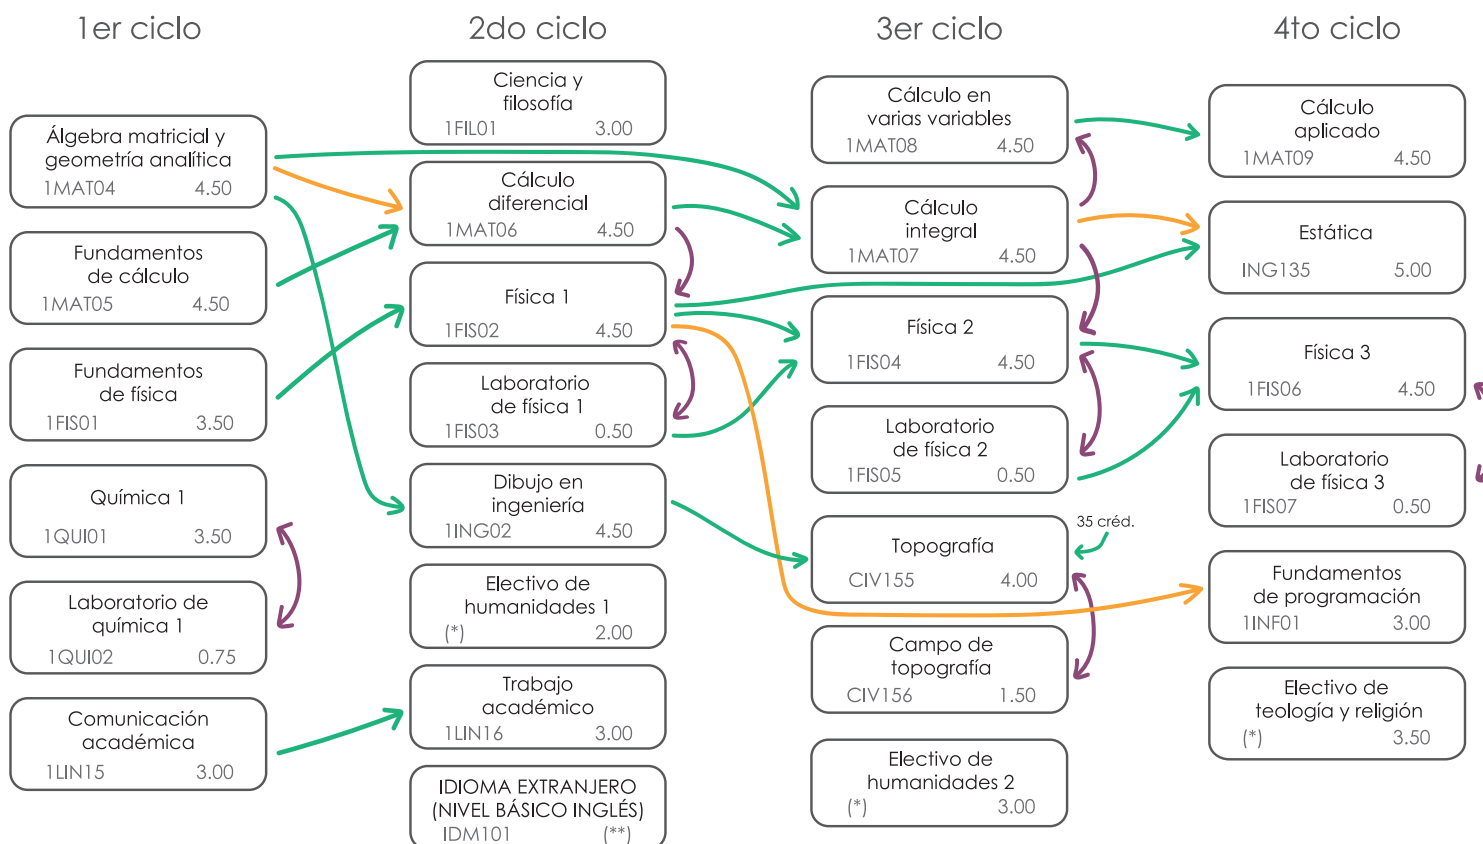

Leyenda

CI	Ciclo	Práctica	Frecuencia
CT	Clases teóricas semanales	Cal Colificada	q Quincenal
DI	Requisito para diploma	Dir Dirigida (puede tener nota)	m Mensual
()	Haber cursado con nota 08 o más	Lab Laboratorio	s Semanal
[]	Haber aprobado o cursar simultáneamente	Pra Práctica	
		Tal Taller	

Leyenda

Curso
Clave Créditos

Las flechas expresan que para llevar B se requiere:

- A → B Haber aprobado A
- A → B Haber cursado A con nota 08 o más
- A → B Haber aprobado A o cursarlo simultáneamente

Las sumillas de los cursos pueden encontrarse en el Campus Virtual con la clave del curso o en nuestra página web:
<http://facultad.pucp.edu.pe/generales-ciencias/>