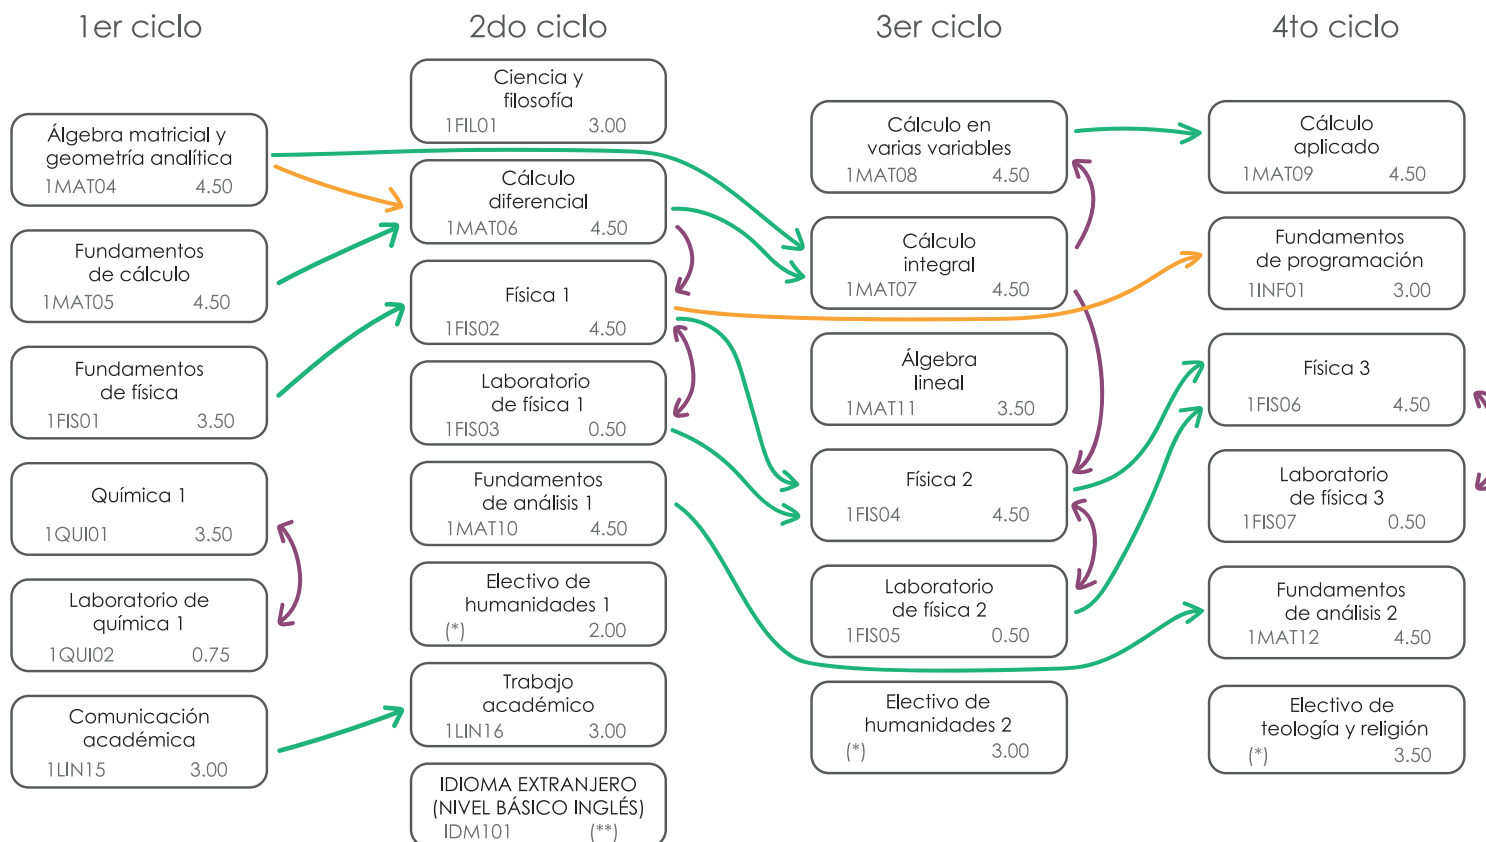

## Leyenda

CI	Ciclo	Práctica	Frecuencia
CT	Clases teóricas semanales	Cal	Calificada
DI	Requisito para diploma	Dir	Dirigida (puede tener nota)
( )	Haber cursado con nota 08 o más	Lab	Laboratorio
	Haber aprobado o cursar simultáneamente	Pra	Práctica
		Tal	Taller
		q	Quincenal
		m	Mensual
		s	Semanal

## Notas:

1. De cada grupo electivo se debe aprobar un curso.
2. Cada semestre Estudios Generales Ciencias decide qué electivos dictar de cada grupo.
3. Los cursos de clave 1HUM03 y 1HUM04 son únicamente para casos de convalidación o reconocimiento, por tanto nunca se ofrecen para dictado.
4. Taller de teatro es un curso dictado por Estudios Generales Letras.

**Leyenda**

Curso  
Clave      Créditos

Las flechas expresan que para llevar B se requiere:

- A → B Haber aprobado A
- A → B Haber cursado A con nota 08 o más
- A → B Haber aprobado A o cursarlo simultáneamente