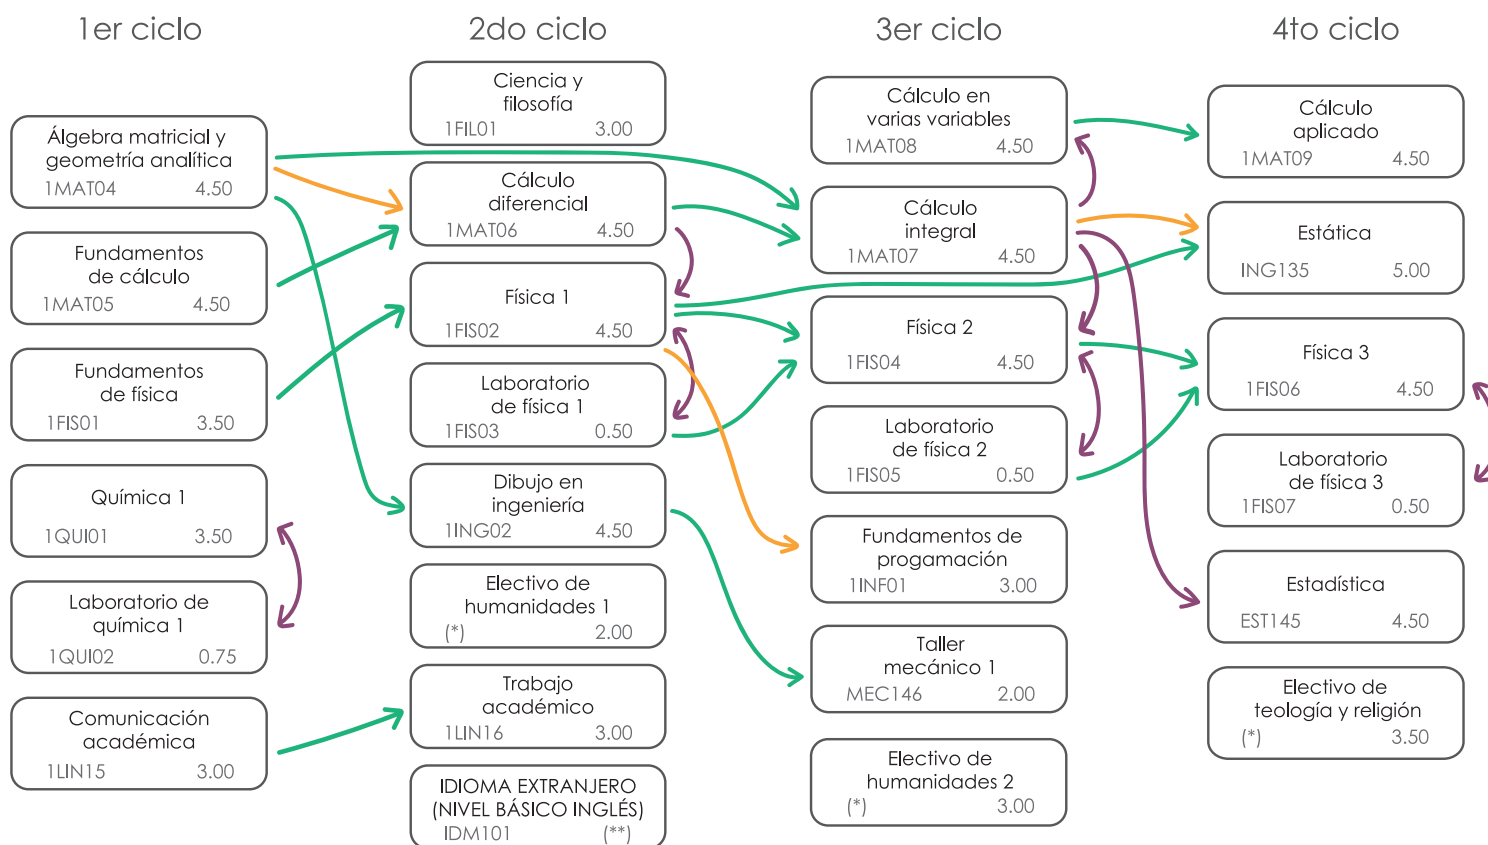

Clave	Curso	CT	Práctica	Requisitos	Créd.
ELECTIVOS DE TEOLOGÍA Y RELIGIÓN			Se debe aprobar uno del grupo		
CDR121	Ciencia, ética y cristianismo	3	Cal: 2q	No tiene	3.50
1CDR01	Cultura y cristianismo	3	Cal: 2q	No tiene	3.50
CDR123	Pensamiento cristiano y realidad social	3	Cal: 2q	No tiene	3.50
TEO111	Teología 1	3	Cal: 2q	No tiene	3.50
ELECTIVOS DE HUMANIDADES 1 (EH1)			Se debe aprobar uno del grupo		
1HIS02	Historia de la ciencia	1	Pra: 2s	No tiene	2.00
1HIS03	Historia contemporánea	1	Pra: 2s	No tiene	2.00
1HUM02	Ética y ciudadanía	1	Pra: 2s	No tiene	2.00
1PSI02	Motivación y liderazgo	1	Pra: 2s	No tiene	2.00
1PSI03	Desarrollo de habilidades personales	1	Pra: 2s	No tiene	2.00
1HUM03	Electivo de humanidades 1	1	Pra: 2s	No tiene	2.00
ELECTIVOS DE HUMANIDADES 2 (EH2)			Se debe aprobar uno del grupo		
1ANT01	Antropología urbana	2	Pra: 2s	No tiene	3.00
1ARQ11	Tecnología prehispánica	2	Pra: 2s	No tiene	3.00
1LIT16	Literatura	2	Pra: 2s	No tiene	3.00
1PSI04	Psicología	2	Pra: 2s	No tiene	3.00
1SOC01	Sociología	2	Pra: 2s	No tiene	3.00
CCO103	Taller de teatro	3		No tiene	3.00
1HUM04	Electivo de humanidades 2	2	Pra: 2s	No tiene	3.00

Notas:

1. De cada grupo electivo se debe aprobar un curso.
2. Cada semestre Estudios Generales Ciencias decide qué electivos dictar de cada grupo.
3. Los cursos de clave 1HUM03 y 1HUM04 son únicamente para casos de convalidación o reconocimiento, por tanto nunca se ofrecen para dictado.
4. Taller de teatro es un curso dictado por Estudios Generales Letras.

INGENIERÍA MECÁNICA

Legenda

Curso
Clave Créditos

Las flechas expresan que para llevar B se requiere:

- A → B Haber aprobado A
- A → B Haber cursado A con nota 08 o más
- A → B Haber aprobado A o cursarlo simultáneamente