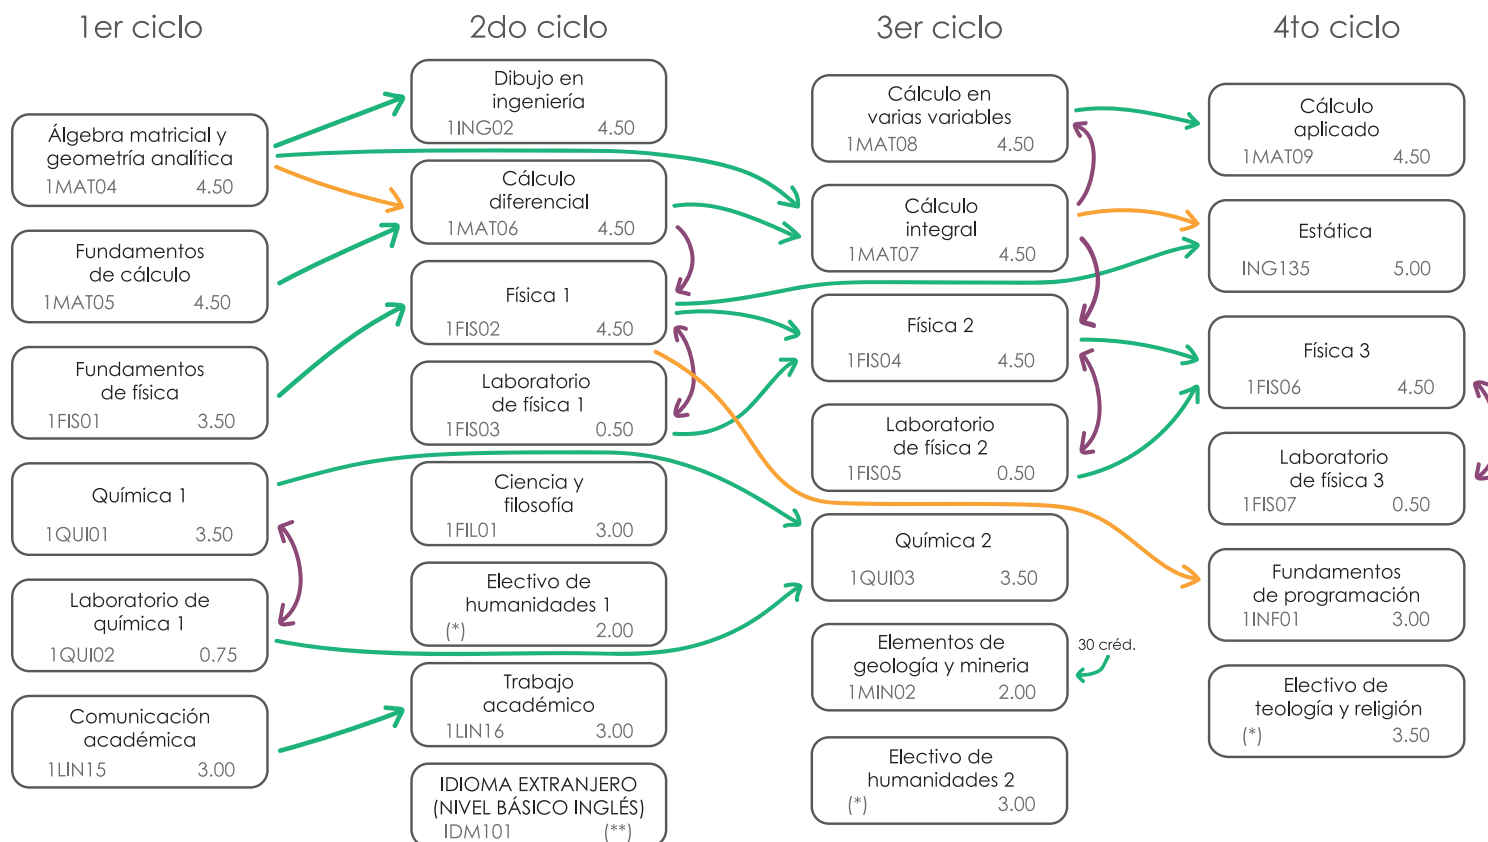

## Leyenda

CI	Ciclo	Práctica	Frecuencia
CT	Clases teóricas semanales	Cal Calificada	q Quincenal
DI	Requisito para diploma	Dir Dirigida (puede tener nota)	m Mensual
( )	Haber cursado con nota 08 o más	Lab Laboratorio	s Semanal
[]	Haber aprobado o cursar simultáneamente	Pra Práctica	
		Tal Taller	

**Notas:**

1. De cada grupo electivo se debe aprobar un curso.
2. Cada semestre Estudios Generales Ciencias decide qué electivos dictar de cada grupo.
3. Los cursos de clave 1HUM03 y 1HUM04 son únicamente para casos de convalidación o reconocimiento, por tanto nunca se ofrecen para dictado.
4. Taller de teatro es un curso dictado por Estudios Generales Letras.

**Legenda**

Curso  
Clave      Créditos

Las flechas expresan que para llevar B se requiere:

- A → B Haber aprobado A
- A → B Haber cursado A con nota 08 o más
- A → B Haber aprobado A o cursarlo simultáneamente