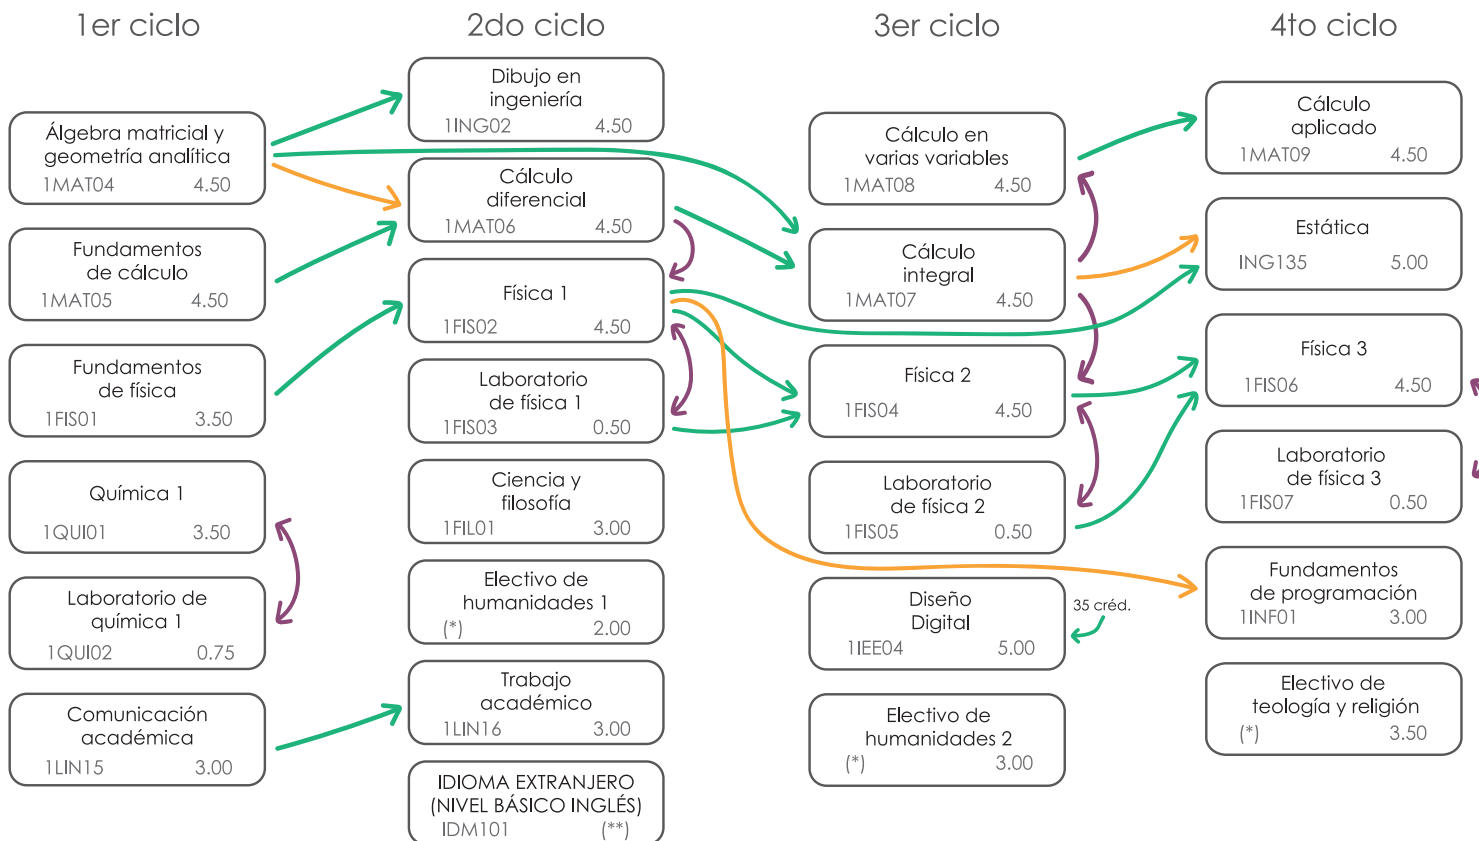

Notas:

1. De cada grupo electivo se debe aprobar un curso.
2. Cada semestre Estudios Generales Ciencias decide qué electivos dictar de cada grupo.
3. Los cursos de clave 1HUM03 y 1HUM04 son únicamente para casos de convalidación o reconocimiento, por tanto nunca se ofrecen para dictado.
4. Taller de teatro es un curso dictado por Estudios Generales Letras.

INGENIERÍA MECATRÓNICA

Leyenda

Curso
Clave Créditos

Las flechas expresan que para llevar B se requiere:

- A → B Haber aprobado A
- A → B Haber cursado A con nota 08 o más
- A ↔ B Haber aprobado A o cursarlo simultáneamente