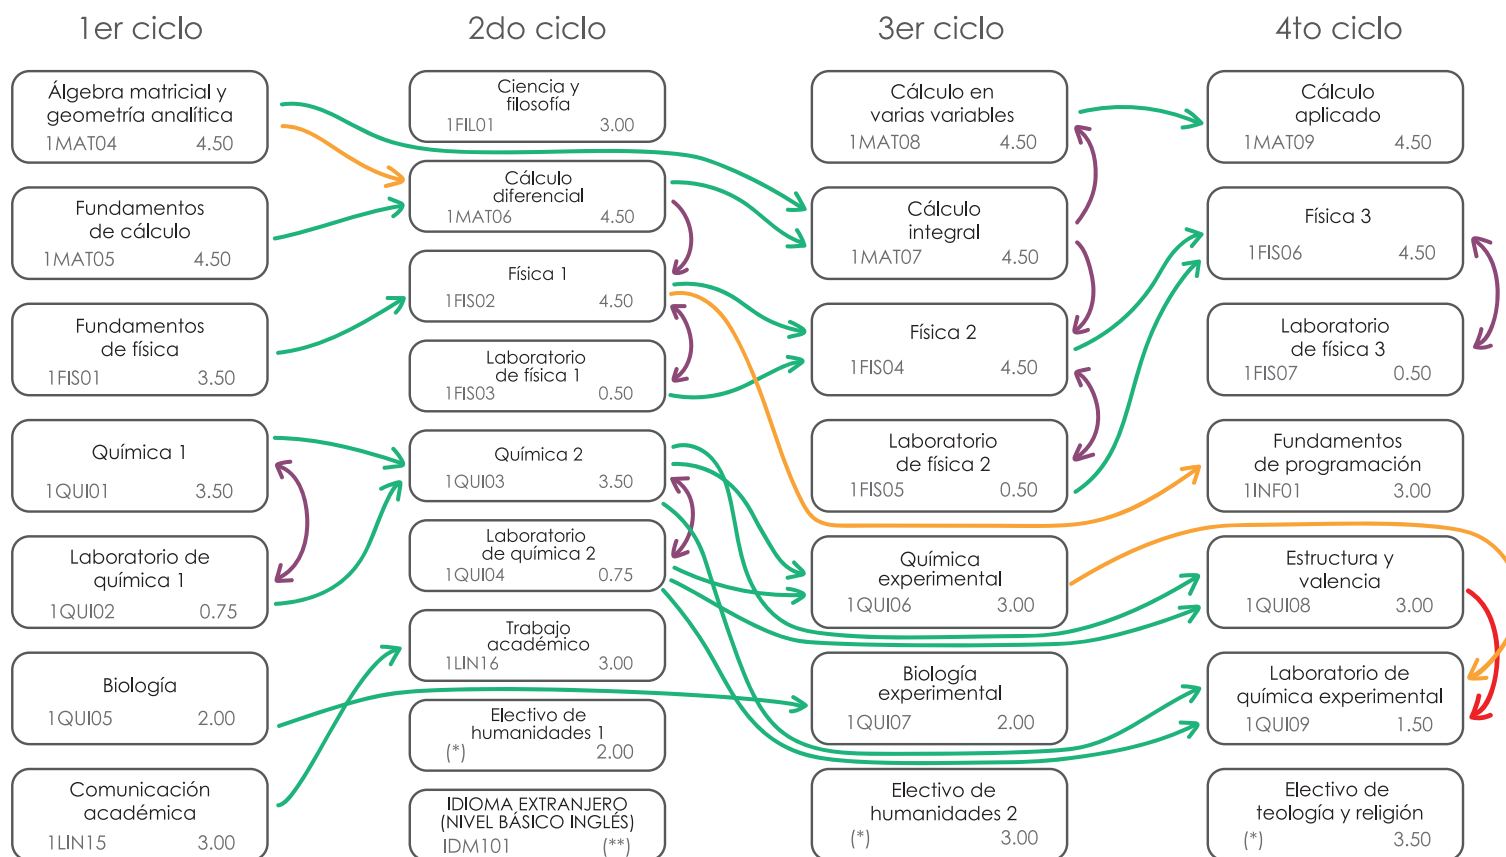

Notas:

1. De cada grupo electivo se debe aprobar un curso.
2. Cada semestre Estudios Generales Ciencias decide qué electivos dictar de cada grupo.
3. Los cursos de clave 1HUM03 y 1HUM04 son únicamente para casos de convalidación o reconocimiento, por tanto nunca se ofrecen para dictado.
4. Taller de teatro es un curso dictado por Estudios Generales Letras.

QUÍMICA

PLAN DE ESTUDIOS

Legenda

Curso
Clave Créditos

Las flechas expresan que para llevar B se requiere:

- A → B Haber aprobado A
- A → B Haber cursado A con nota 08 o más
- A ↔ B Haber aprobado A o cursarlo simultáneamente
- A → B Haber cursado A o cursarlo simultáneamente