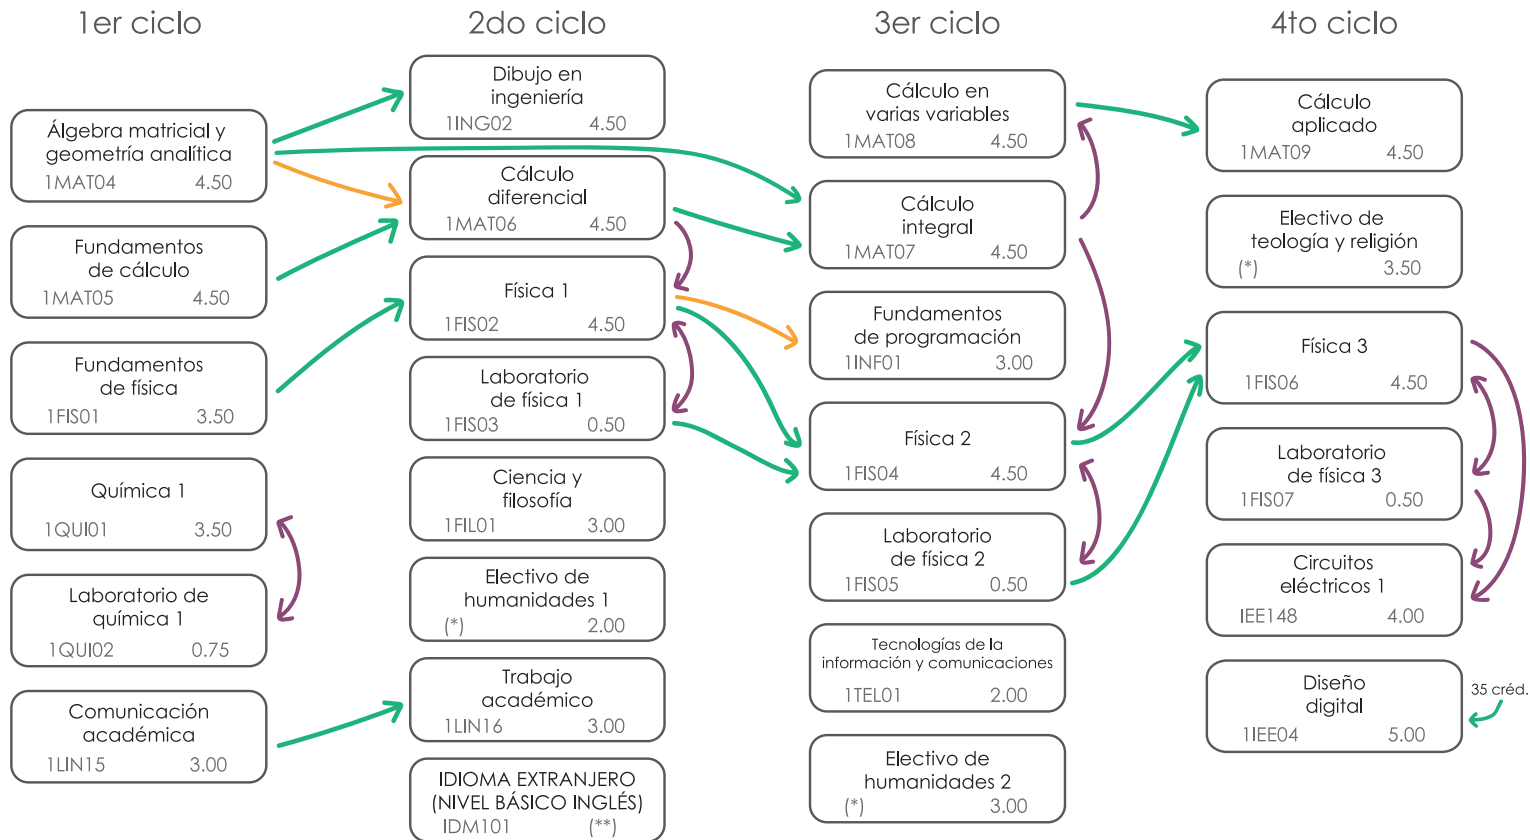

Notas:

1. De cada grupo electivo se debe aprobar un curso.
2. Cada semestre Estudios Generales Ciencias decide qué electivos dictar de cada grupo.
3. Los cursos de clave 1HUM03 y 1HUM04 son únicamente para casos de convalidación o reconocimiento, por tanto nunca se ofrecen para dictado.
4. Taller de teatro es un curso dictado por Estudios Generales Letras.

INGENIERÍA DE LAS TELECOMUNICACIONES

PLAN DE ESTUDIOS

Legenda

Curso
Clave Créditos

Las flechas expresan que para llevar B se requiere:

- A → B Haber aprobado A
- A → B Haber cursado A con nota 08 o más
- A ↔ B Haber aprobado A o cursarlo simultáneamente