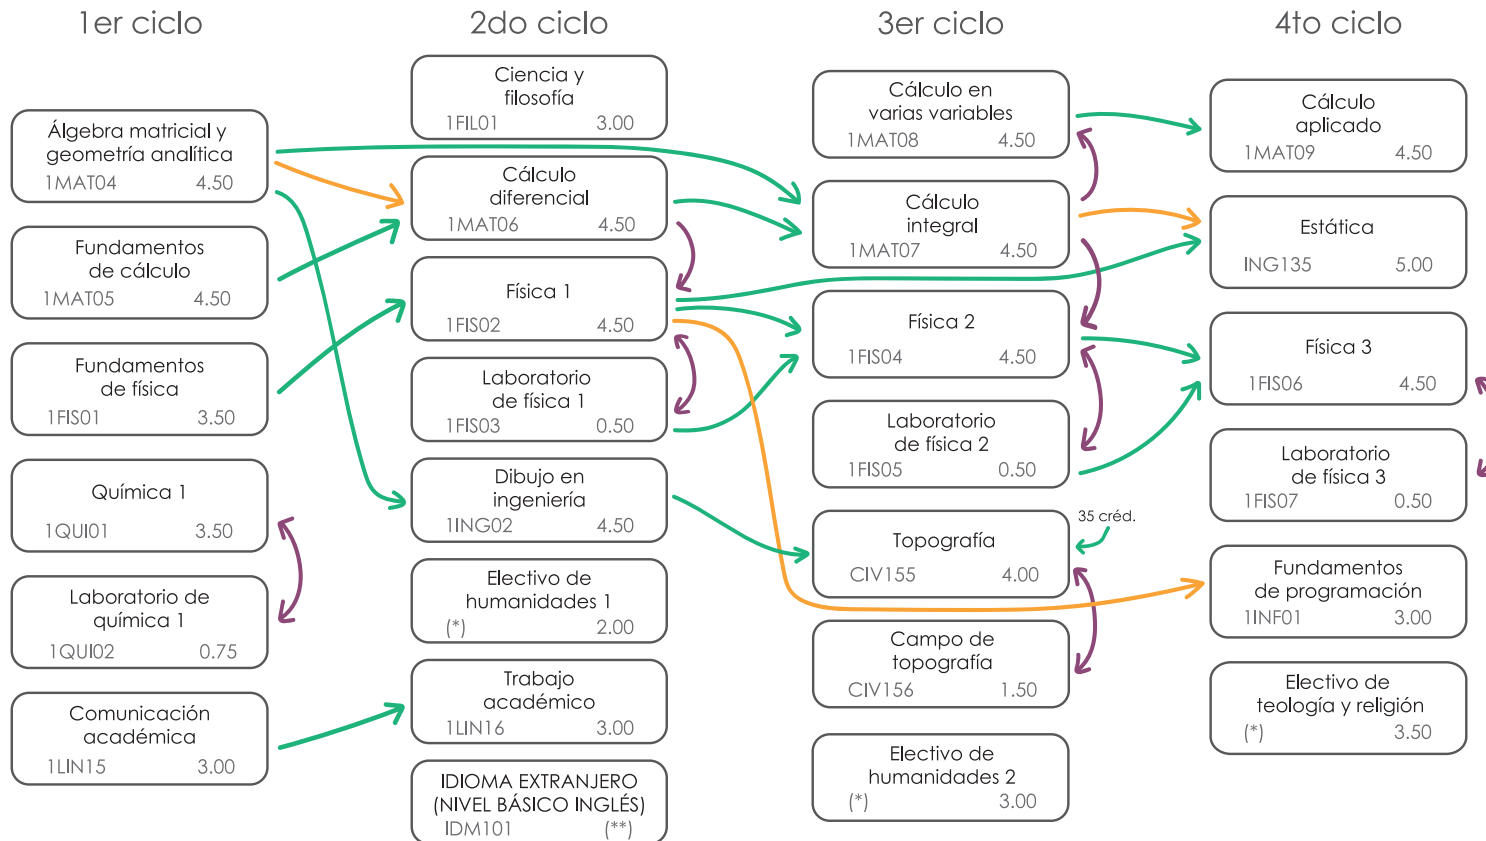

## Leyenda

CI	Ciclo	Práctica	Frecuencia
CT	Clases teóricas semanales	Cal Colificada	q Quincenal
DI	Requisito para diploma	Dir Dirigida (puede tener nota)	m Mensual
( )	Haber cursado con nota 08 o más	Lab Laboratorio	s Semanal
[ ]	Haber aprobado o cursar simultáneamente	Pra Práctica	
		Tal Taller	

### Notas:

1. De cada grupo electivo se debe aprobar un curso.
2. Cada semestre Estudios Generales Ciencias decide qué electivos dictar de cada grupo.
3. Los cursos de clave 1HUM03, 1HUM04 y 1TEO04 son únicamente para casos de convalidación o reconocimiento, por tanto nunca se ofrecen para dictado.
4. Taller de teatro es un curso dictado por Estudios Generales Letras.

**Leyenda**

Curso  
Clave      Créditos

Las flechas expresan que para llevar B se requiere:

- A → B Haber aprobado A
- A → B Haber cursado A con nota 08 o más
- A ↔ B Haber aprobado A o cursarlo simultáneamente
- A → B Haber cursado A o cursarlo simultáneamente