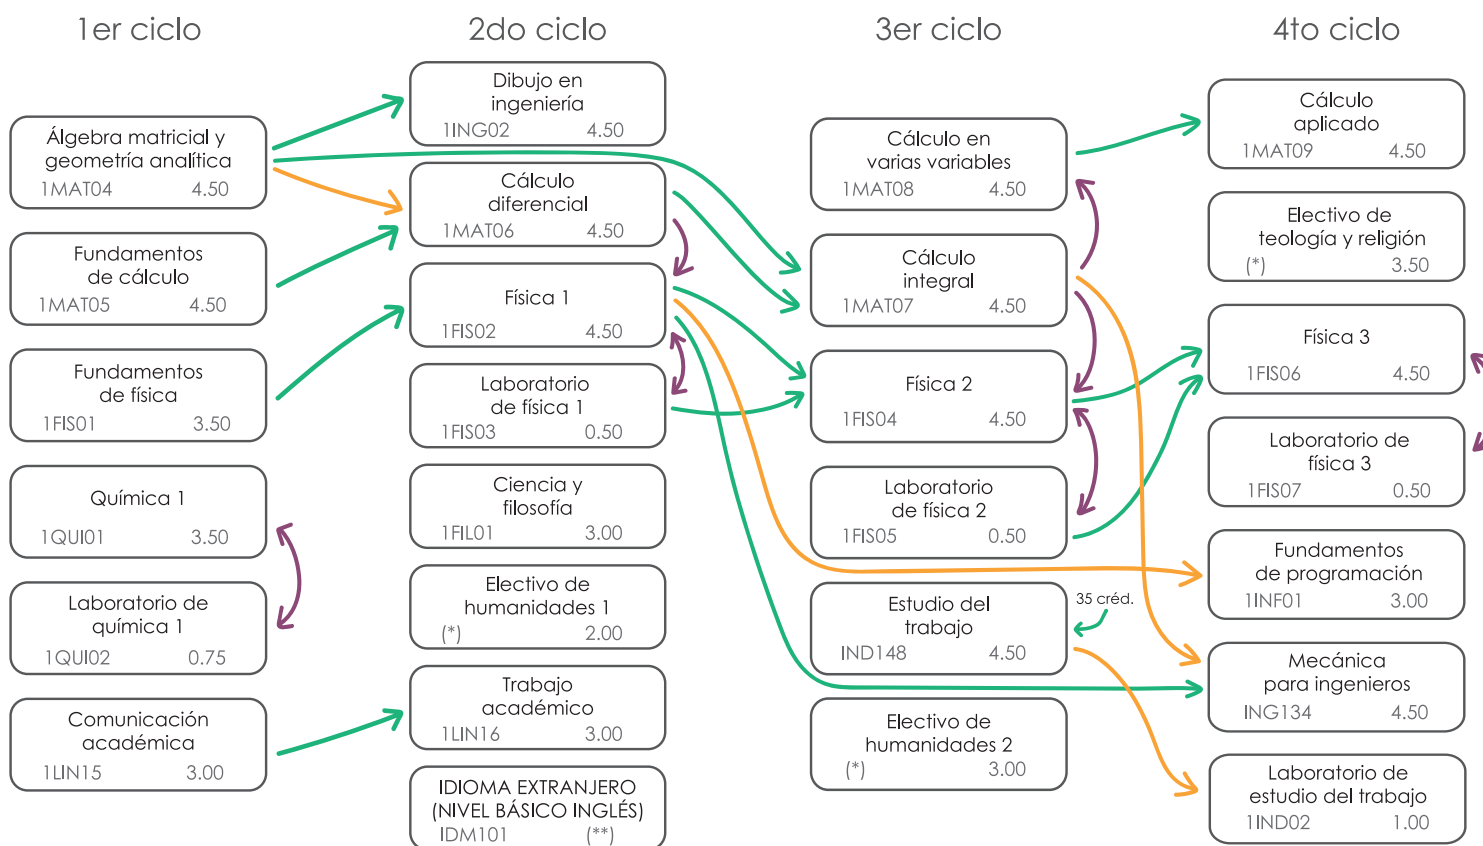

Legenda

Curso
Clave   Créditos

Las flechas expresan que para llevar B se requiere:

- A → B Haber aprobado A
- A → B Haber cursado A con nota 08 o más
- A → B Haber aprobado A o cursarlo simultáneamente
- A → B Haber cursado A o cursarlo simultáneamente

Las sumillas de los cursos pueden encontrarse en el Campus Virtual con la clave del curso o en nuestra página web:
<http://facultad.pucp.edu.pe/generales-ciencias/>

(*)Las claves de los cursos electivos varían según el curso que se decida llevar y se especifican en otro afiche.

(**)Ver como acreditarlo en:
<http://idiomas.pucp.edu.pe/servicios/acreditaciones-pucp/>

Para mayor información
<http://facultad.pucp.edu.pe/generales-ciencias/>