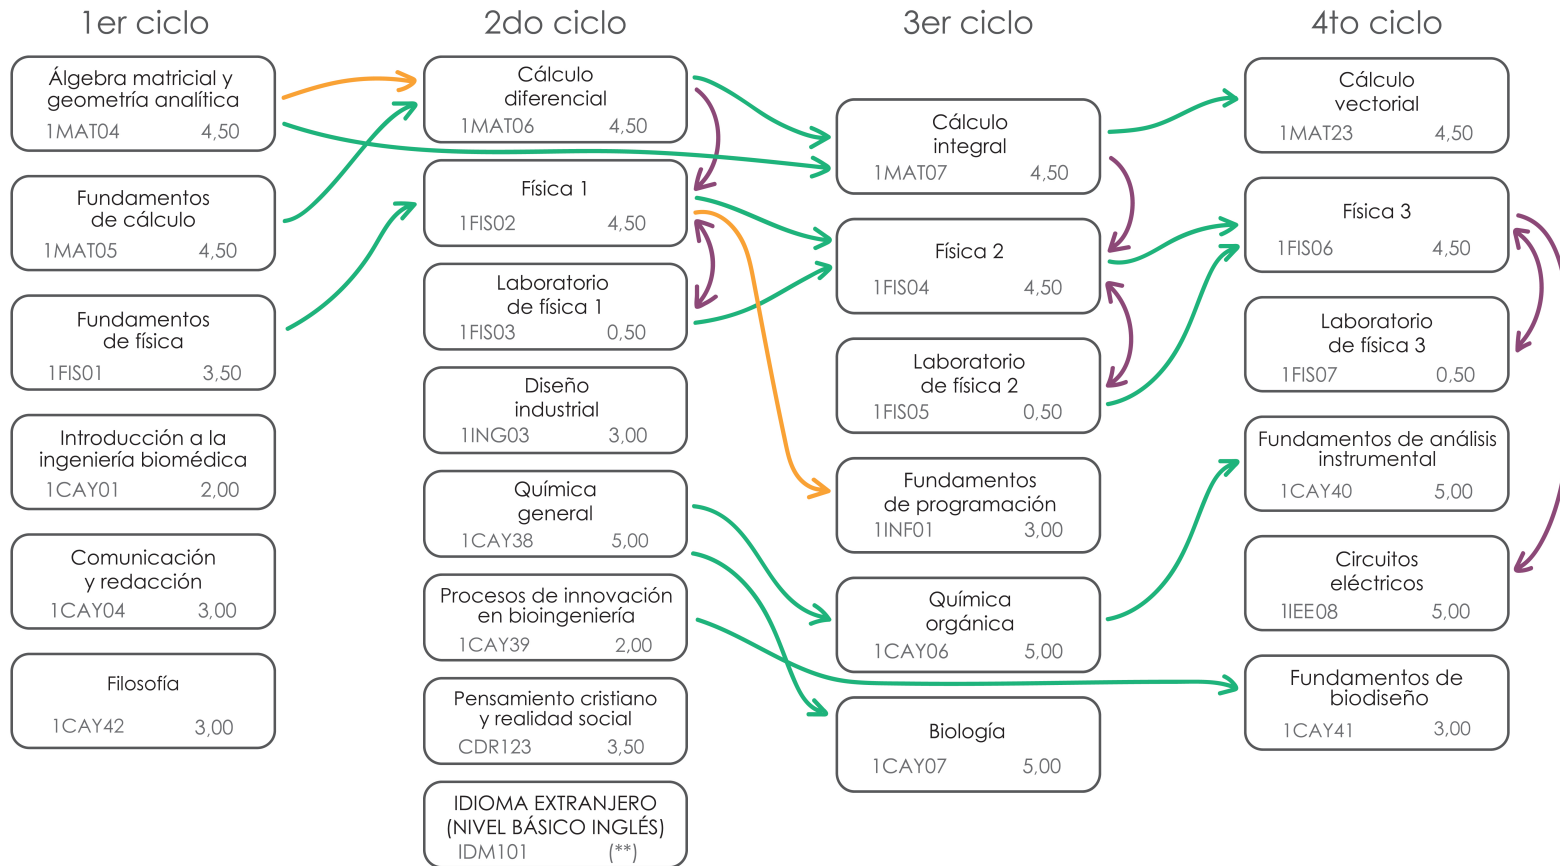

INGENIERÍA BIOMÉDICA

PLAN DE ESTUDIOS

CI	Clave	DI	Curso	CT	Práctica	Requisitos	Créd.
1	1MAT04	✓	Álgebra matricial y geometría analítica	4	Cal: 2m Dir: 2m	No tiene	4,50
	1MAT05	✓	Fundamentos de cálculo	4	Cal: 2m Dir: 2m	No tiene	4,50
	1FIS01	✓	Fundamentos de física	3	Cal: 2q	No tiene	3,50
	1CAY01	✓	Introducción a la ingeniería biomédica	1	Lab: 2s	No tiene	2,00
	1CAY04	✓	Comunicación y redacción	2	Tal: 2s	No tiene	3,00
	1CAY42	✓	Filosofía	2	Tal: 2s	No tiene	3,00
2	1MAT06	✓	Cálculo diferencial	4	Cal: 2m Dir: 2m	1MAT05, (1MAT04)	4,50
	1FIS02	✓	Física 1	4	Cal: 2m Dir: 2m	1FIS01, [1MAT06], [1FIS03]	4,50
	1FIS03	✓	Laboratorio de física 1	-	Lab: 2q	[1FIS02]	0,50
	1ING03	✓	Diseño industrial	1	Lab: 4s	No tiene	3,00
	1CAY38	✓	Química general	4	Cal: 2q Lab: 2q	No tiene	5,00
	1CAY39	✓	Procesos de innovación en bioingeniería	2	-	No tiene	2,00
	CDR123	✓	Pensamiento cristiano y realidad social	3	Cal: 2q	No tiene	3,50
	IDM101	✓	IDIOMA EXTRANJERO (NIVEL BÁSICO DE INGLÉS)				
3	1MAT07	✓	Cálculo integral	4	Cal: 2m Dir: 2m	1MAT06, 1MAT04	4,50
	1FIS04	✓	Física 2	4	Cal: 2m Dir: 2m	1FIS02, 1FIS03, [1MAT07], [1FIS05]	4,50
	1FIS05	✓	Laboratorio de física 2	-	Lab: 2q	[1FIS04]	0,50
	1INF01	✓	Fundamentos de programación	2	Lab: 2s	(1FIS02)	3,00
	1CAY06	✓	Química orgánica	4	Lab: 2s	1CAY38	5,00
	1CAY07	✓	Biología	4	Lab: 2s	1CAY38	5,00
4	1MAT23	✓	Cálculo vectorial	4	Cal: 2q	1MAT07	4,50
	1FIS06	✓	Física 3	4	Cal: 2m Dir: 2m	1FIS04, 1FIS05, [1FIS07]	4,50
	1FIS07	✓	Laboratorio de física 3	-	Lab: 2q	[1FIS06]	0,50
	1CAY40	✓	Fundamentos de análisis instrumental	4	Cal: 2q Lab: 2q	1CAY06	5,00
	1IEE08	✓	Circuitos eléctricos	4	Cal: 2q Lab: 2q	[1FIS06]	5,00
	1CAY41	✓	Fundamentos de biodiseño	2	Tal: 4s	1CAY39	3,00

Legenda

Curso
Clave Créditos

Las flechas expresan que para llevar B se requiere:

- A → B Haber aprobado A
- A → B Haber cursado A con nota 08 o más
- A ↔ B Haber aprobado A o cursarlo simultáneamente
- A → B Haber cursado A o cursarlo simultáneamente