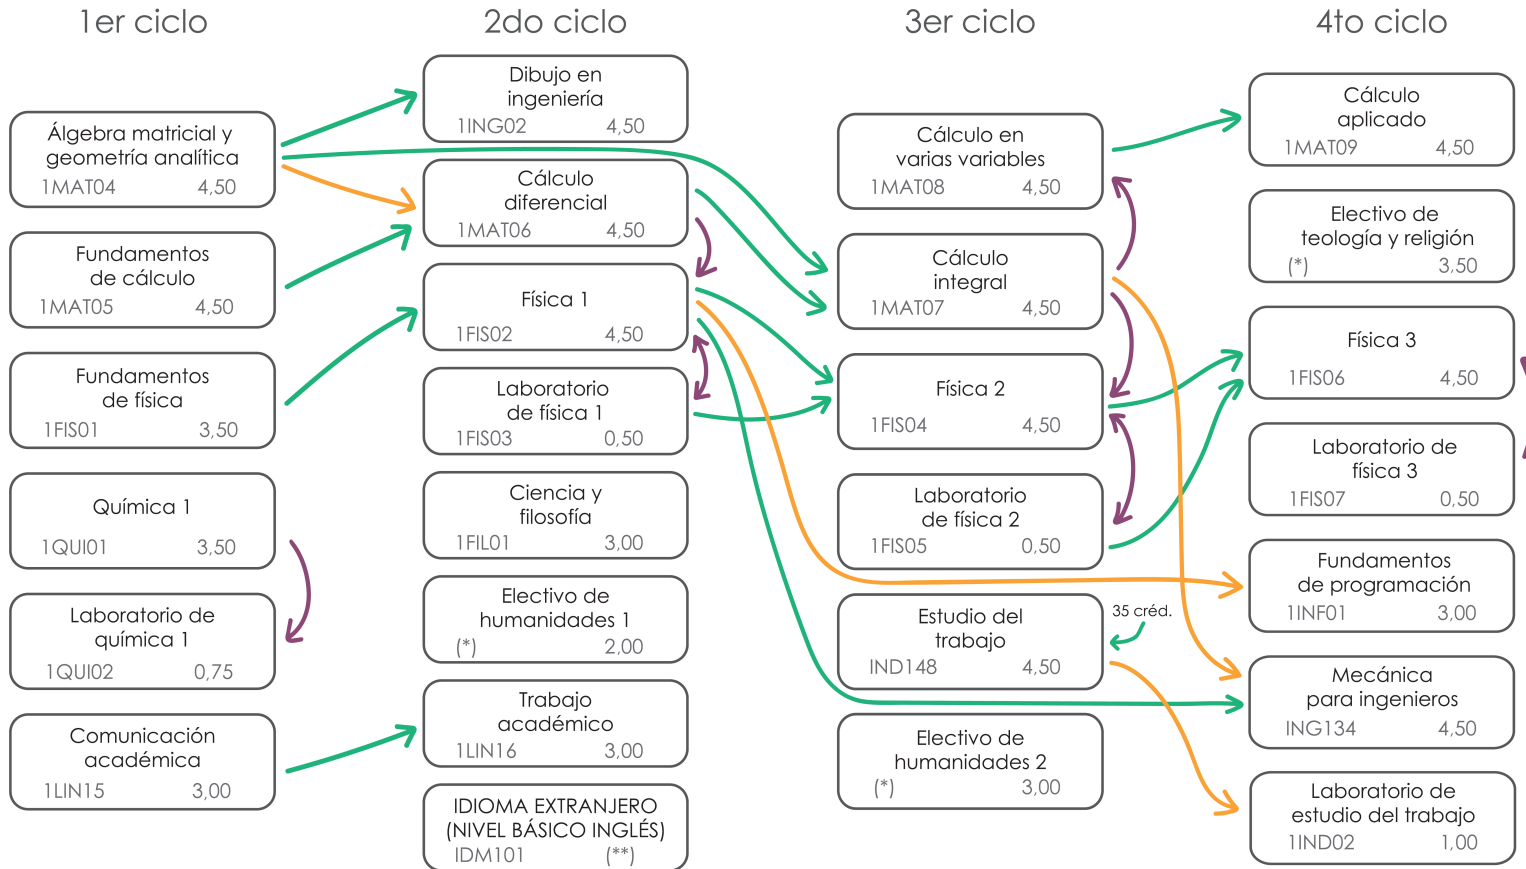

Leyenda

Curso	
Clave	Créditos
A → B	Haber aprobado A
A → B	Haber cursado A con nota 08 o más
A → B	Haber aprobado A o cursarlo simultáneamente
A → B	Haber cursado A o cursarlo simultáneamente

Las sumillas de los cursos pueden encontrarse en el Campus Virtual con la clave del curso o en nuestra página web: <http://facultad.pucp.edu.pe/generales-ciencias/>

(*)Las claves de los cursos electivos varían según el curso que se decida llevar y se especifican en otro afiche.
(**)Ver como acreditarlo en: <http://idiomas.pucp.edu.pe/servicios/acreditaciones-pucp/>

Para mayor información <http://facultad.pucp.edu.pe/generales-ciencias/>