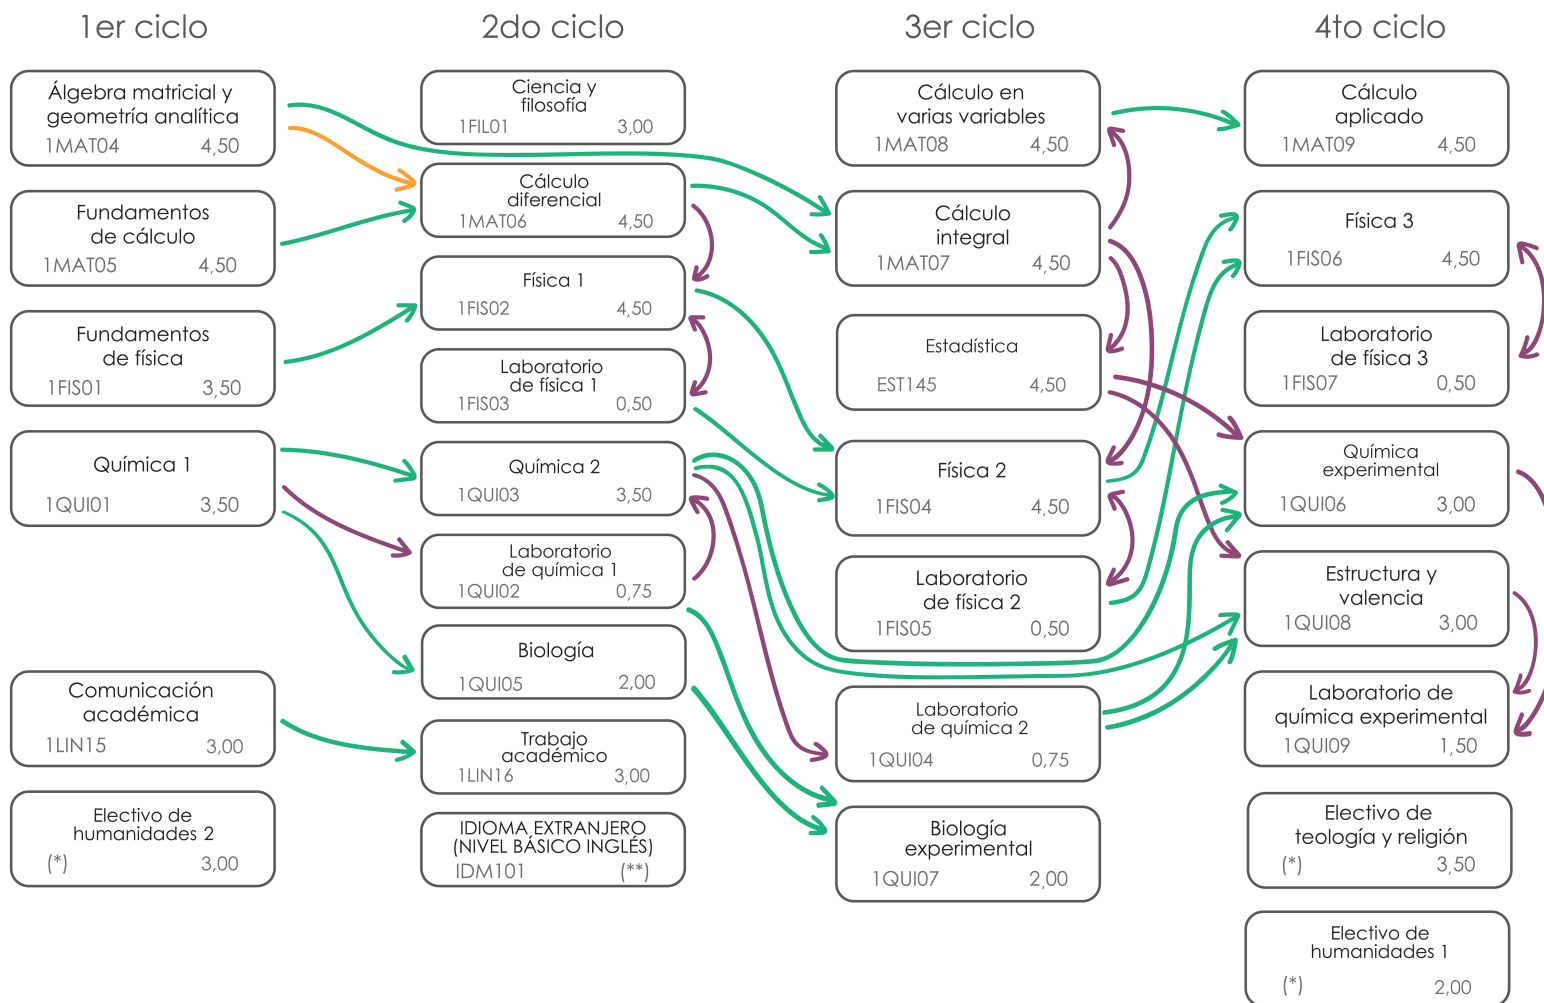

*Nunca se dicta. Existe únicamente para registro de reconocimientos y convalidaciones.

Legenda

Curso
Clave Créditos

Las flechas expresan que para llevar B se requiere:

- A → B Haber aprobado A
- A → B Haber cursado A con nota 08 o más
- A ↔ B Haber aprobado A o cursarlo simultáneamente
- A → B Haber cursado A o cursarlo simultáneamente

Las sumillas de los cursos pueden encontrarse en el Campus Virtual con la clave del curso o en nuestra página web:
<http://facultad.pucp.edu.pe/generales-ciencias/>

(*)Las claves de los cursos electivos varían según el curso que se decida llevar y se especifican en otro afiche.