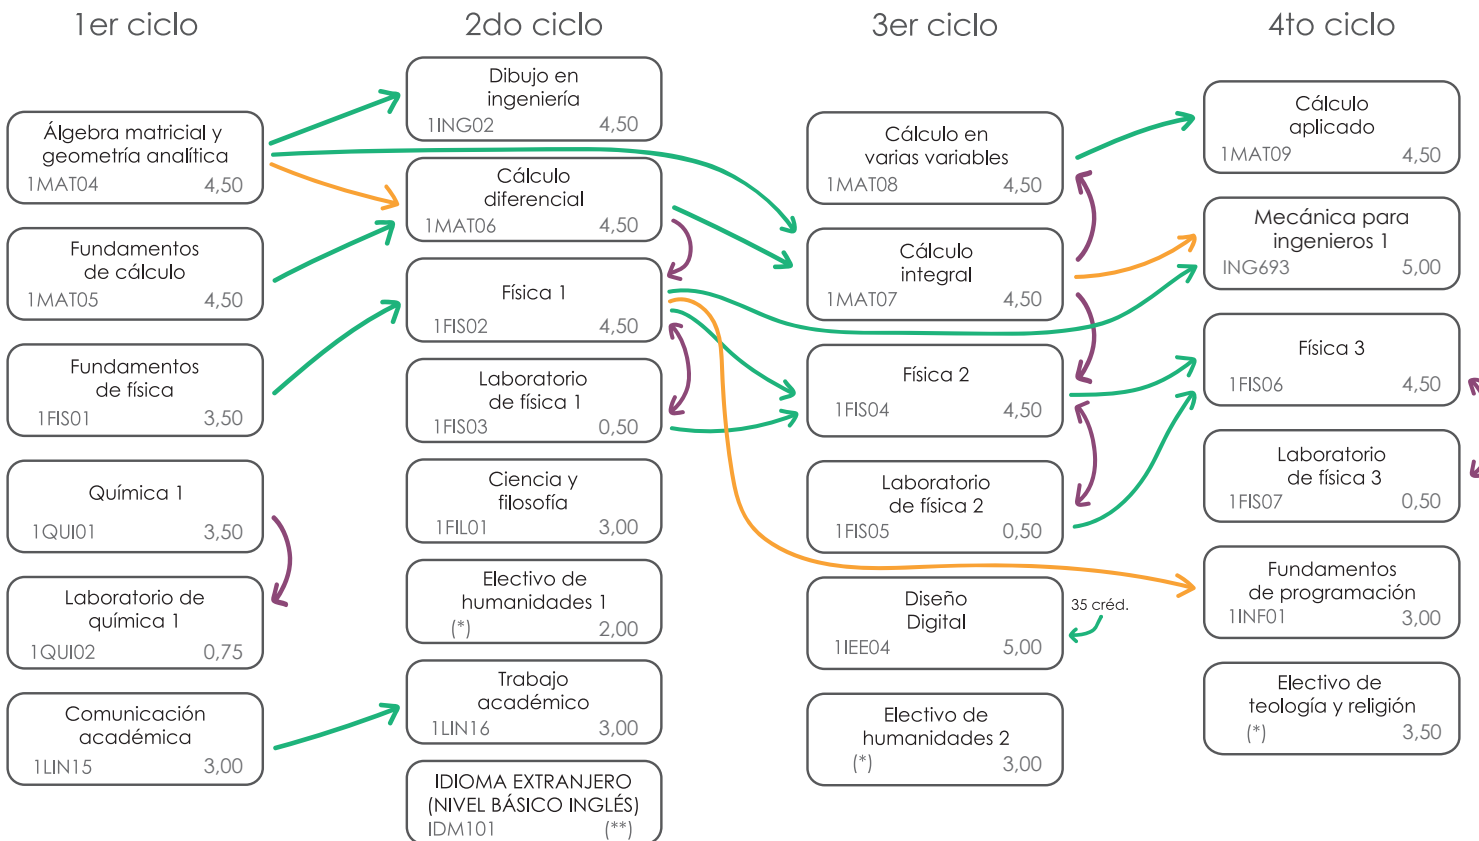

INGENIERÍA MECATRÓNICA

Leyenda

Curso
Clave   Créditos

Las flechas expresan que para llevar B se requiere:

- A → B Haber aprobado A
- A → B Haber cursado A con nota 08 o más
- A ↔ B Haber aprobado A o cursarlo simultáneamente
- A → B Haber cursado A o cursarlo simultáneamente

Las sumillas de los cursos pueden encontrarse en el Campus Virtual con la clave del curso o en nuestra página web:
<http://facultad.pucp.edu.pe/generales-ciencias/>

(*)Las claves de los cursos electivos varían según el curso que se decida llevar y se especifican en otro afiche.
(**)Ver como acreditarlo en:
<http://idiomas.pucp.edu.pe/servicios/acreditaciones-pucp/>

Para mayor información
<http://facultad.pucp.edu.pe/generales-ciencias/>