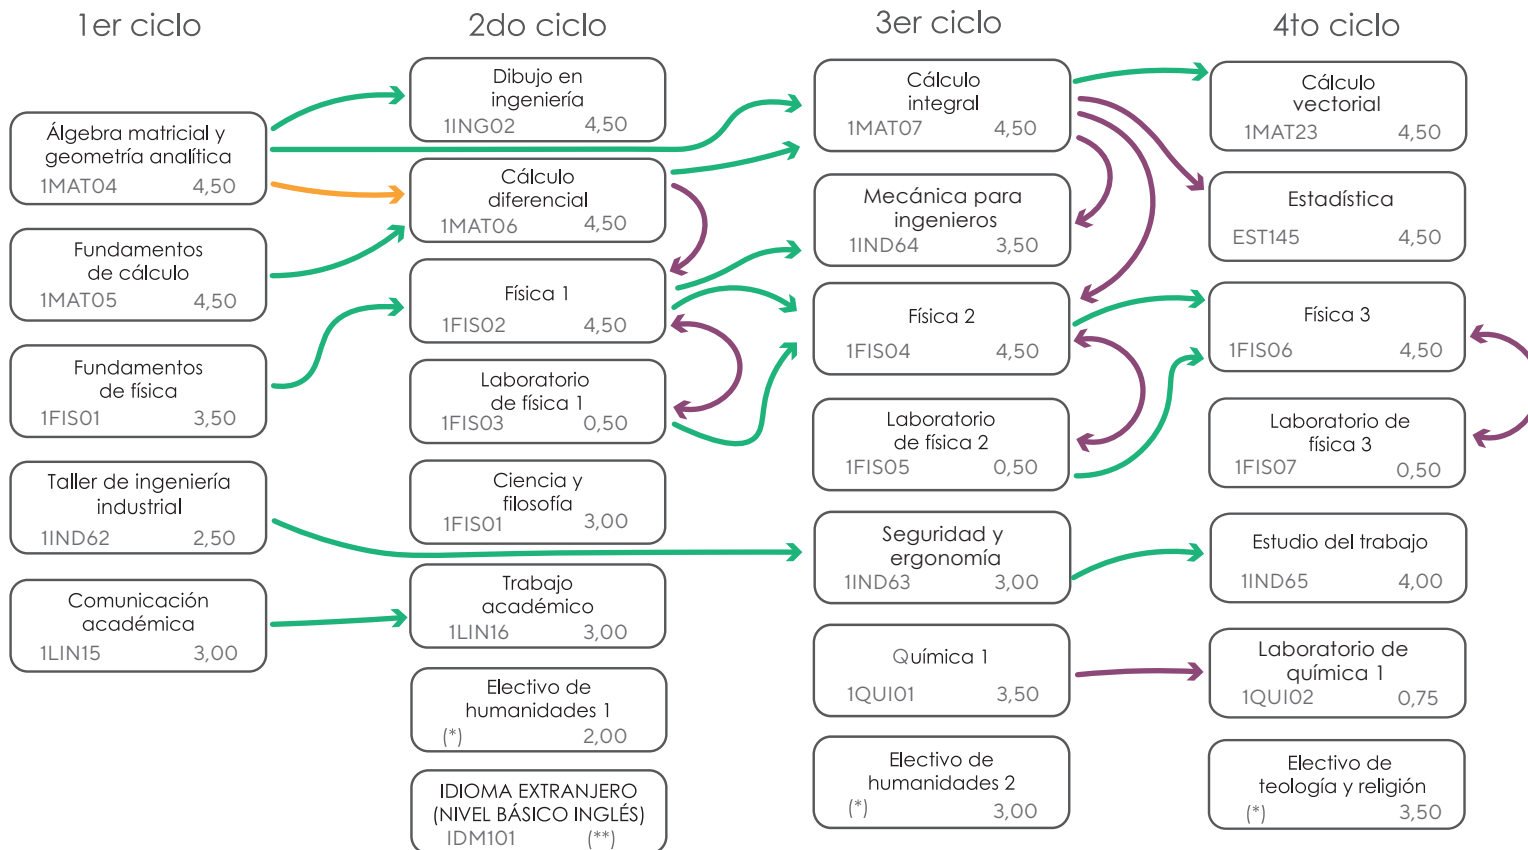

Las sumillas de los cursos pueden encontrarse en el Campus Virtual con la clave del curso o en nuestra página web:
<http://facultad.pucp.edu.pe/generales-ciencias/>

(*)Las claves de los cursos electivos varían según el curso que se decida llevar y se especifican en otro afiche.

(**)Ver como acreditarlo en:
<http://idiomas.pucp.edu.pe/servicios/acreditaciones-pucp/>

Para mayor información
<http://facultad.pucp.edu.pe/generales-ciencias/>