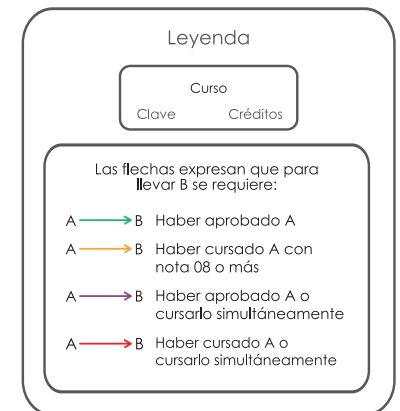

Las sumillas de los cursos pueden encontrarse en el Campus Virtual con la clave del curso o en nuestra página web:
<http://facultad.pucp.edu.pe/generales-ciencias/>

(*)Las claves de los cursos electivos varían según el curso que se decida llevar y se especifican en otro afiche.

(**)Ver como acreditarlo en:
<http://idiomas.pucp.edu.pe/servicios/acreditaciones-pucp/>

Para mayor información
<http://facultad.pucp.edu.pe/generales-ciencias/>