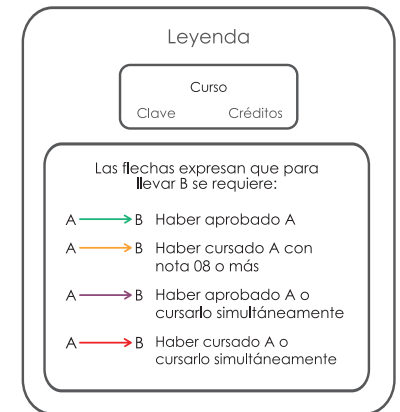

Las sumillas de los cursos pueden encontrarse en el Campus Virtual con la clave del curso o en nuestra página web:
<http://facultad.pucp.edu.pe/generales-ciencias/>

(*)Las claves de los cursos electivos varían según el curso que se decida llevar y se especifican en otro afiche.

(**)Ver como acreditarlo en:
<http://idiomas.pucp.edu.pe/servicios/acreditaciones-pucp/>

Para mayor información
<http://facultad.pucp.edu.pe/generales-ciencias/>