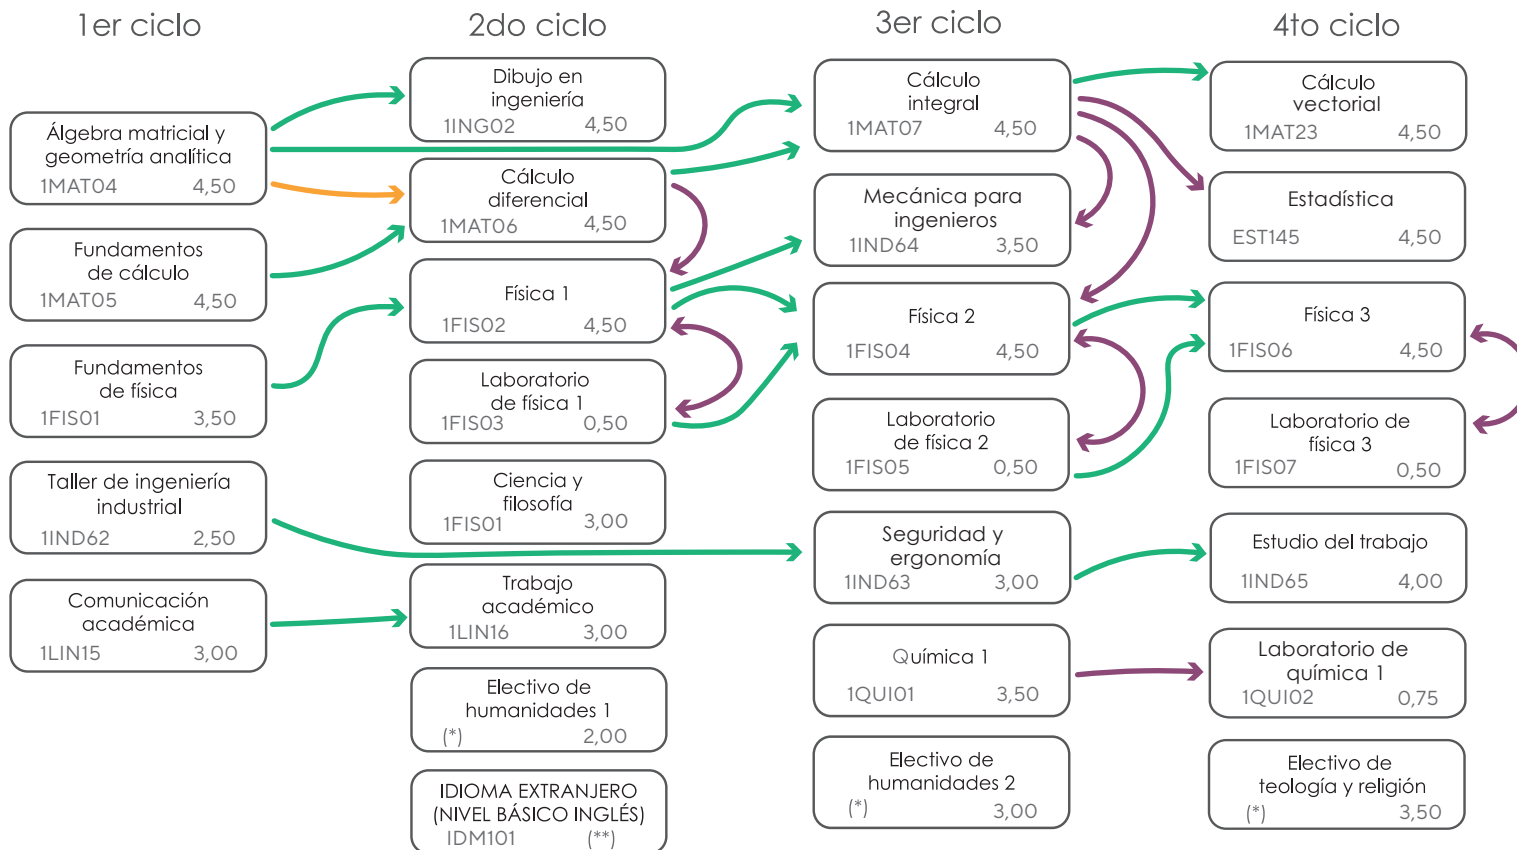

Las sumillas de los cursos pueden encontrarse en el Campus Virtual con la clave del curso o en nuestra página web:
<http://facultad.pucp.edu.pe/generales-ciencias/>

(*)Las claves de los cursos electivos varían según el curso que se decida llevar y se especifican en otro afiche.

(**)Ver como acreditarlo en:
<http://idiomas.pucp.edu.pe/servicios/acreditaciones-pucp/>

Para mayor información
<http://facultad.pucp.edu.pe/generales-ciencias/>