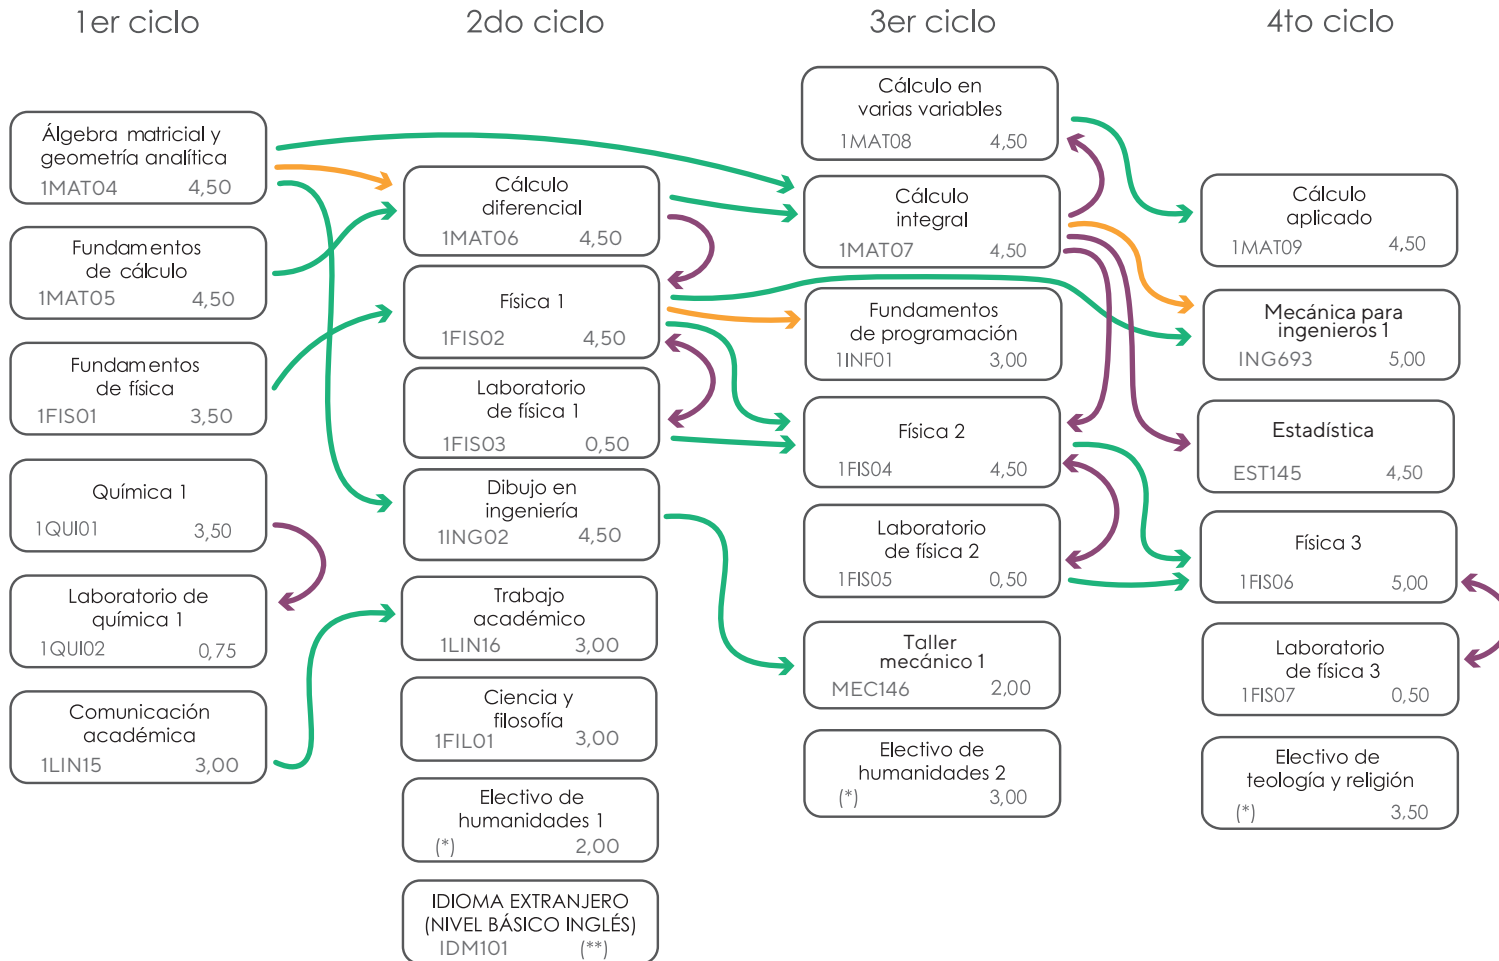

Leyenda

Curso
Clave   Créditos

Las flechas expresan que para llevar B se requiere:

- A → B Haber aprobado A
- A → B Haber cursado A con nota 08 o más
- A ↔ B Haber aprobado A o cursarlo simultáneamente
- A ↔ B Haber cursado A o cursarlo simultáneamente

Las sumillas de los cursos pueden encontrarse en el Campus Virtual con la clave del curso o en nuestra página web:
<http://facultad.pucp.edu.pe/generales-ciencias/>

(*)Las claves de los cursos electivos varían según el curso que se decida llevar y se especifican en otro afiche.
(**)Ver como acreditarlo en:
<http://idiomas.pucp.edu.pe/servicios/acreditaciones-pucp/>

Para mayor información
<http://facultad.pucp.edu.pe/generales-ciencias/>