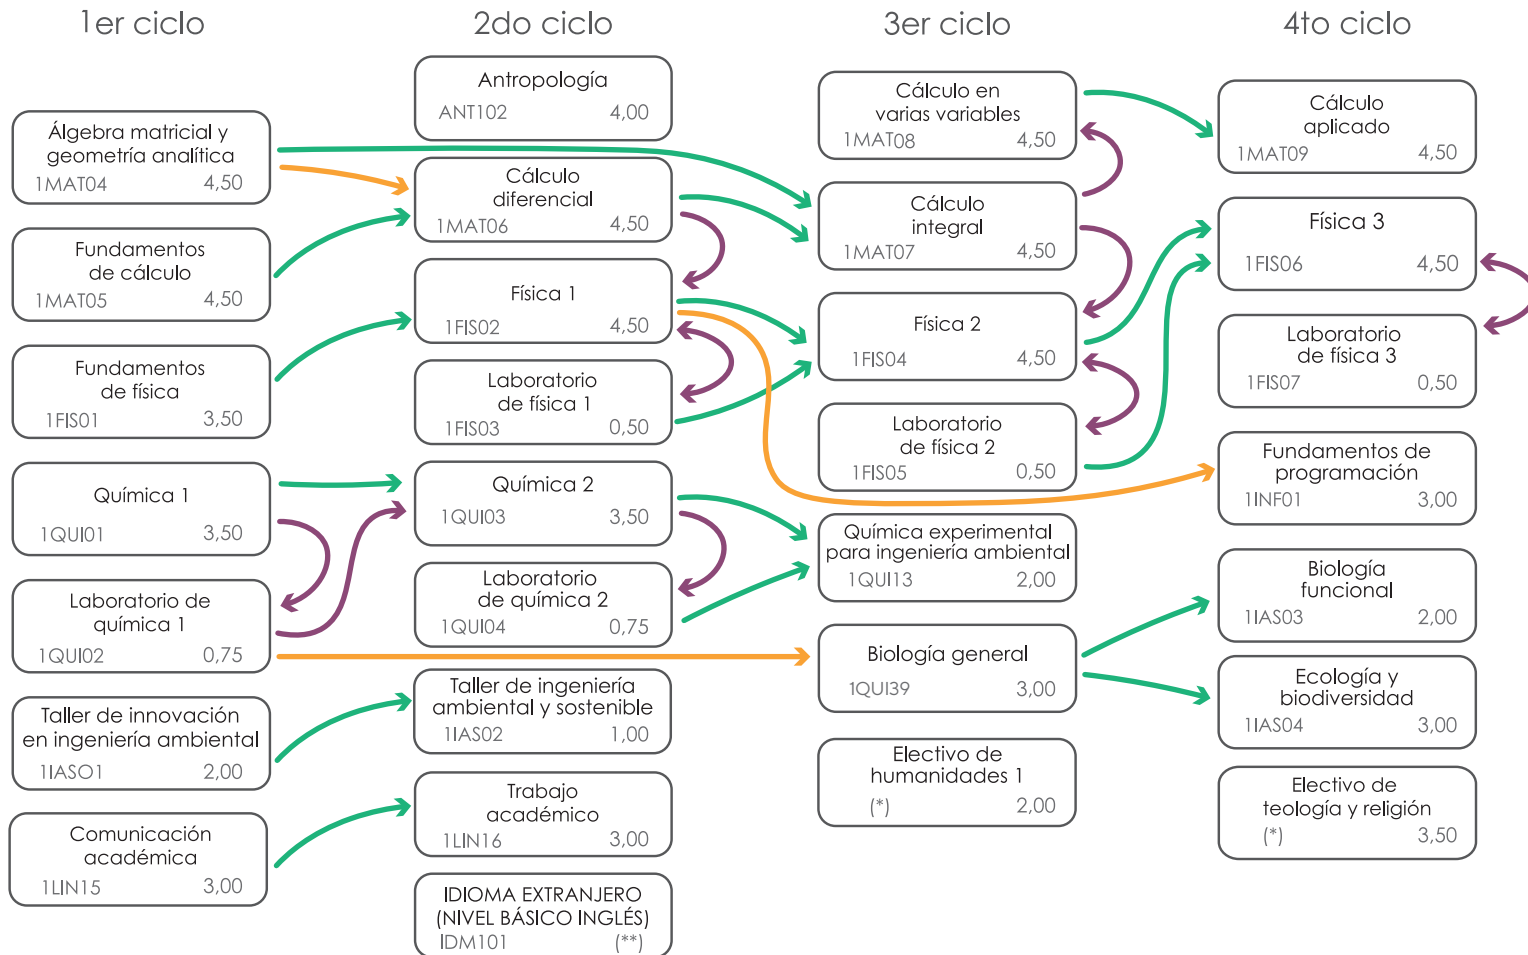

Leyenda

Curso
Clave   Créditos

Las flechas expresan que para llevar B se requiere:

- A → B Haber aprobado A
- A → B Haber cursado A con nota 08 o más
- A ↔ B Haber aprobado A o cursarlo simultáneamente
- A → B Haber cursado A o cursarlo simultáneamente

(*)Las claves de los cursos electivos varían según el curso que se decida llevar y se especifican en otro afiche.

(**)Ver como acreditarlo en: <http://idiomas.pucp.edu.pe/servicios/acreditaciones-pucp/>

Para mayor información
<http://facultad.pucp.edu.pe/generales-ciencias/>