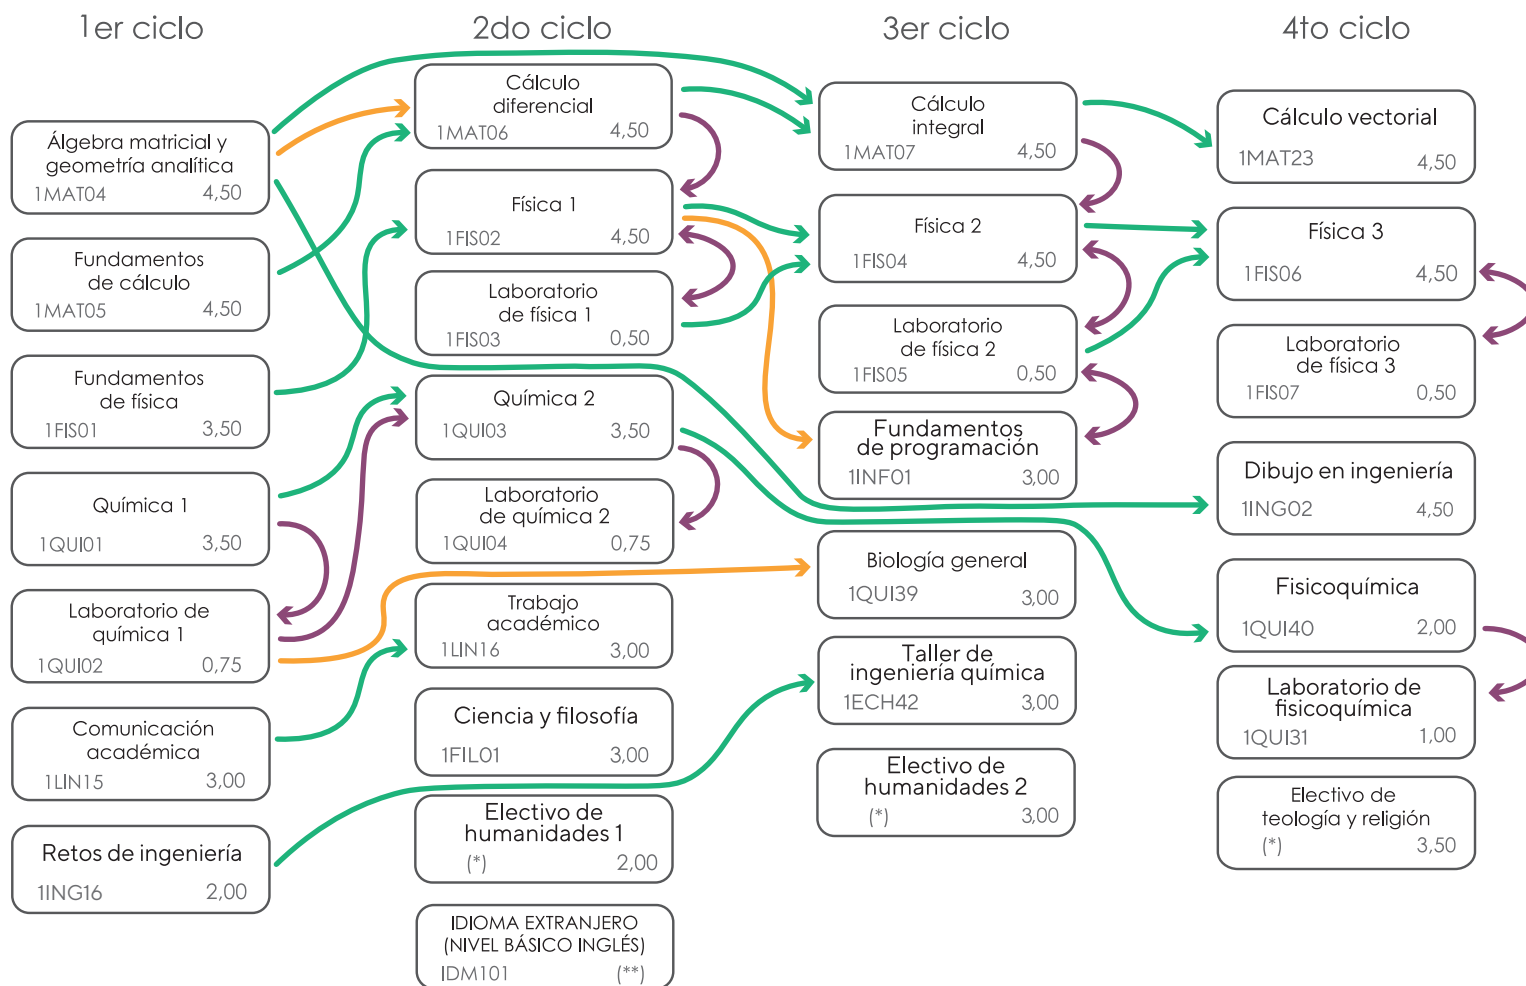

Leyenda

Curso
Clave   Créditos

Las flechas expresan que para llevar B se requiere:

- A → B Haber aprobado A
- A → B Haber cursado A con nota 08 o más
- A → B Haber aprobado A o cursarlo simultáneamente
- A → B Haber cursado A o cursarlo simultáneamente

Las sumillas de los cursos pueden encontrarse en el Campus Virtual con la clave del curso o en nuestra página web:
<http://facultad.pucp.edu.pe/generales-ciencias/>

(*)Las claves de los cursos electivos varían según el curso que se decida llevar y se especifican en otro afiche.
(**)Ver como acreditarlo en:
<http://idiomas.pucp.edu.pe/servicios/acreditaciones-pucp/>

Para mayor información
<http://facultad.pucp.edu.pe/generales-ciencias/>